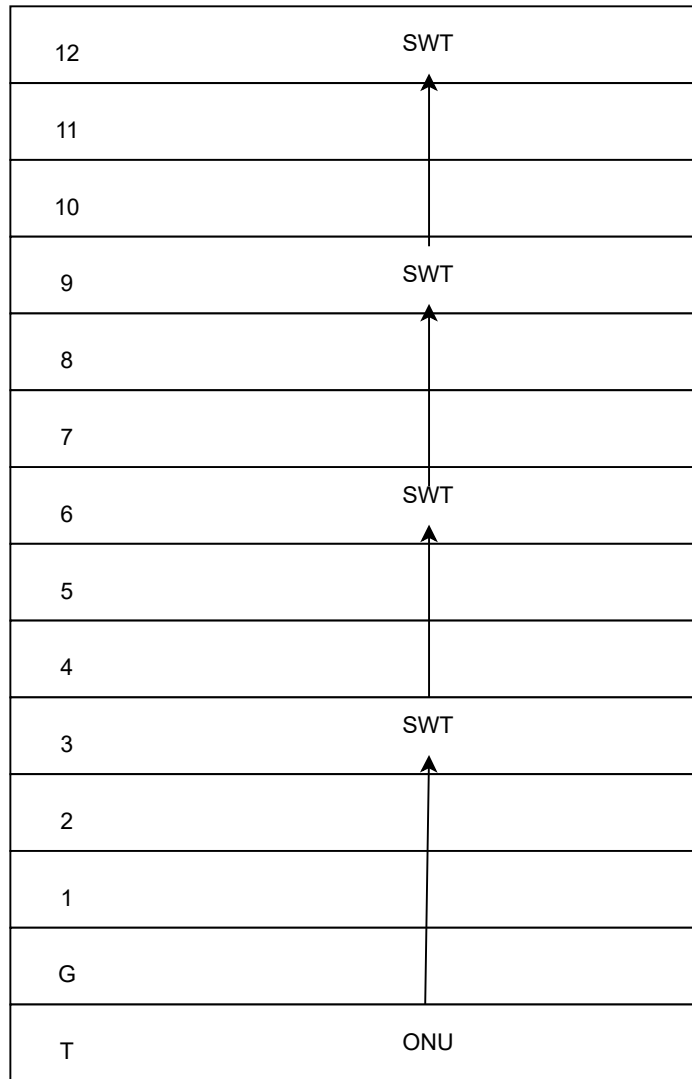

CONDOMINIO PORTO PANTANAL

observações:

ONU fica no térreo atrás da porta
que dá acesso a Garagem